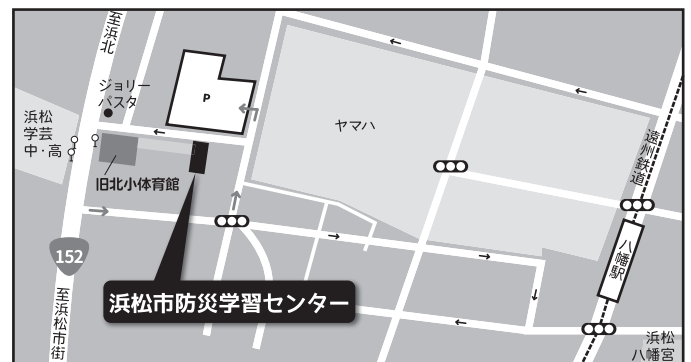

※締切後、抽選結果をはがきでお知らせします。

12月6日(火)を過ぎても当落連絡がない場合は、お手数ですが当館までご連絡ください。

浜松市防災学習センター

〒430-0941 浜松市中区山下町192番地(旧浜松市立北小学校)

TEL:053-474-8555(開館時間:9:30~17:00)

■休館日:月曜日、祝日(土・日を除く)、年末年始(12/29~1/3)

会場案内 浜松市防災学習センター

駐車場 **あり**

- 遠鉄バス「学芸高校前」[山下町]下車すぐ
- 遠鉄電車「八幡駅」から徒歩約10分

△152号線の南側(浜松市街側)から右折はできません。ご注意ください。