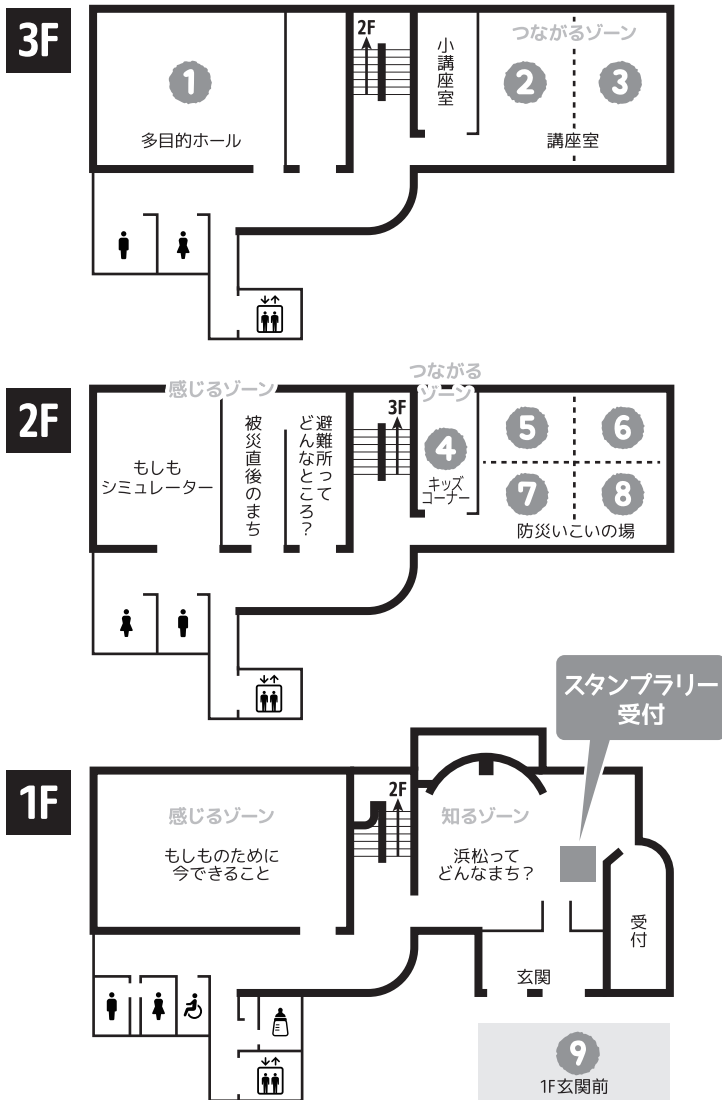

(未就学児~小学生)
※未就学のお子さんは保護者と
一緒にご参加ください。

担当 高 … 高校生 大 … 大学生

防災スタンプラリーも実施。
スタンプを全部集めると
景品と交換できるよ!

お申込み方法は裏面をご覧ください。

●会場案内図&スタンプ場所

3F: 多目的ホール

- 1 江之島高校ワークショップ
避難所用パーティション de 防災めいろ **3部制・要整理券**

3F: 講座室

- 2 学芸高校ワークショップ
ぼうさい体験ひろば **3部制・要整理券**
 3 防災すごろく

2F: キッズコーナー

- 4 水害きせかえゲーム

2F: 防災いこいの場

- 5 防災工作室
 6 防災に役立つスマホ活用
 7 防災カードゲーム「なますの学校」
 8 防災リュックをつくろう!
(非常持ち出し袋)

1F: 玄関前

- 9 防災行動ラボ

お申し込み・お問い合わせ